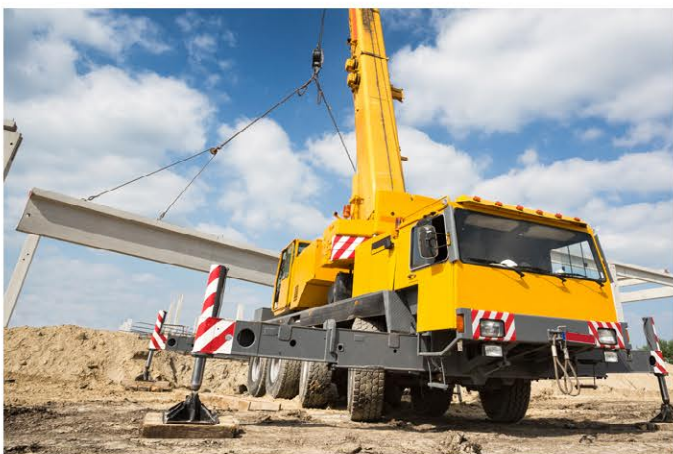

VOS PROJETS, NOTRE PUISSANCE

PRÉSENTATION

La société **TECNO LEVAGE** est votre partenaire de confiance pour la location d'engins pour tous vos besoins en construction, travaux publics, aménagement ou logistique.

Nous accompagnons les professionnels du BTP, les collectivités locales et les particuliers en mettant à leur disposition une gamme diversifiée d'équipements modernes.

Notre objectif est de fournir des solutions sur mesure adaptées aux besoins de chaque projet, qu'ils soient de petite ou de grande envergure.

NOTRE MISSION

Notre mission est de mettre à la disposition de nos clients des engins fiables, performants et rigoureusement entretenus, garantissant ainsi la réussite de leurs travaux tout en maximisant leur productivité.

Nous nous engageons à offrir un service client d'excellence, conçu pour répondre aux besoins uniques de chaque projet.

POURQUOI CHOISIR TECNO LEVAGE ?

■ QUALITÉ ET FIABILITÉ

Nos engins sont régulièrement inspectés et entretenus par une équipe de techniciens qualifiés. Nous garantissons des performances optimales sur tous les chantiers.

■ LARGE CHOIX D'ÉQUIPEMENTS

Avec un parc d'engins diversifié, nous répondons à tous les besoins, qu'il s'agisse de petits travaux ou de projets industriels complexes.

■ EXPERTISE ET ACCOMPAGNEMENT

Nos conseillers techniques vous aident à choisir l'équipement le plus adapté à vos besoins. Nous offrons des solutions clé en main pour simplifier vos opérations.

■ PRIX COMPÉTITIFS

Nous proposons des tarifs attractifs et transparents, avec des formules personnalisées selon votre budget et la durée de location.

LA LOCATION OPTIMISÉE ET L'ACCOM